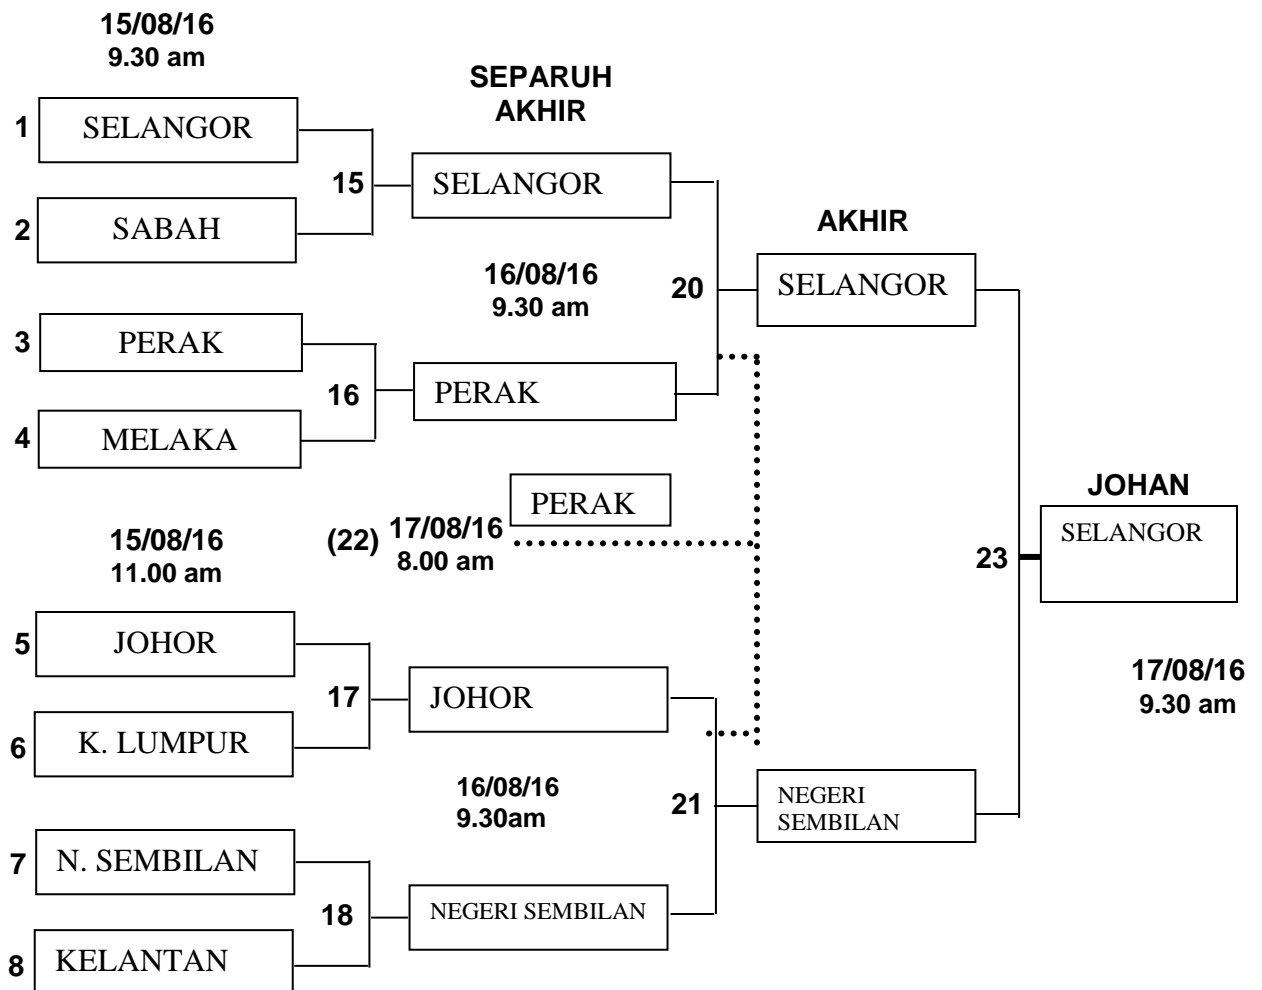

KEJOHANAN SOFBOL MSSM 2016
13 - 17 OGOS 2016
PADANG LTSAS
JADUAL PERLAWANAN

PERINGKAT LELAKI BAWAH 12 TAHUN

SUKU AKHIR

KEJOHANAN SOFBOL MSSM 2006
13 - 17 OGOS 2016
PADANG LTSAS
JADUAL PERLAWANAN

PERINGKAT LELAKI BAWAH 12 TAHUN

KUMPULAN KALAH (PLAT) 12 LELAKI

15/08/16
8.00am

KK1

SARAWAK

13

PAHANG

PAHANG

16/08/16
8.00am

KK2

19

JOHAN

PULAU
PINANG

15/08/16
8.00am

KK3

PERLIS

14

PULAU
PINANG

PULAU PINANG

KK4