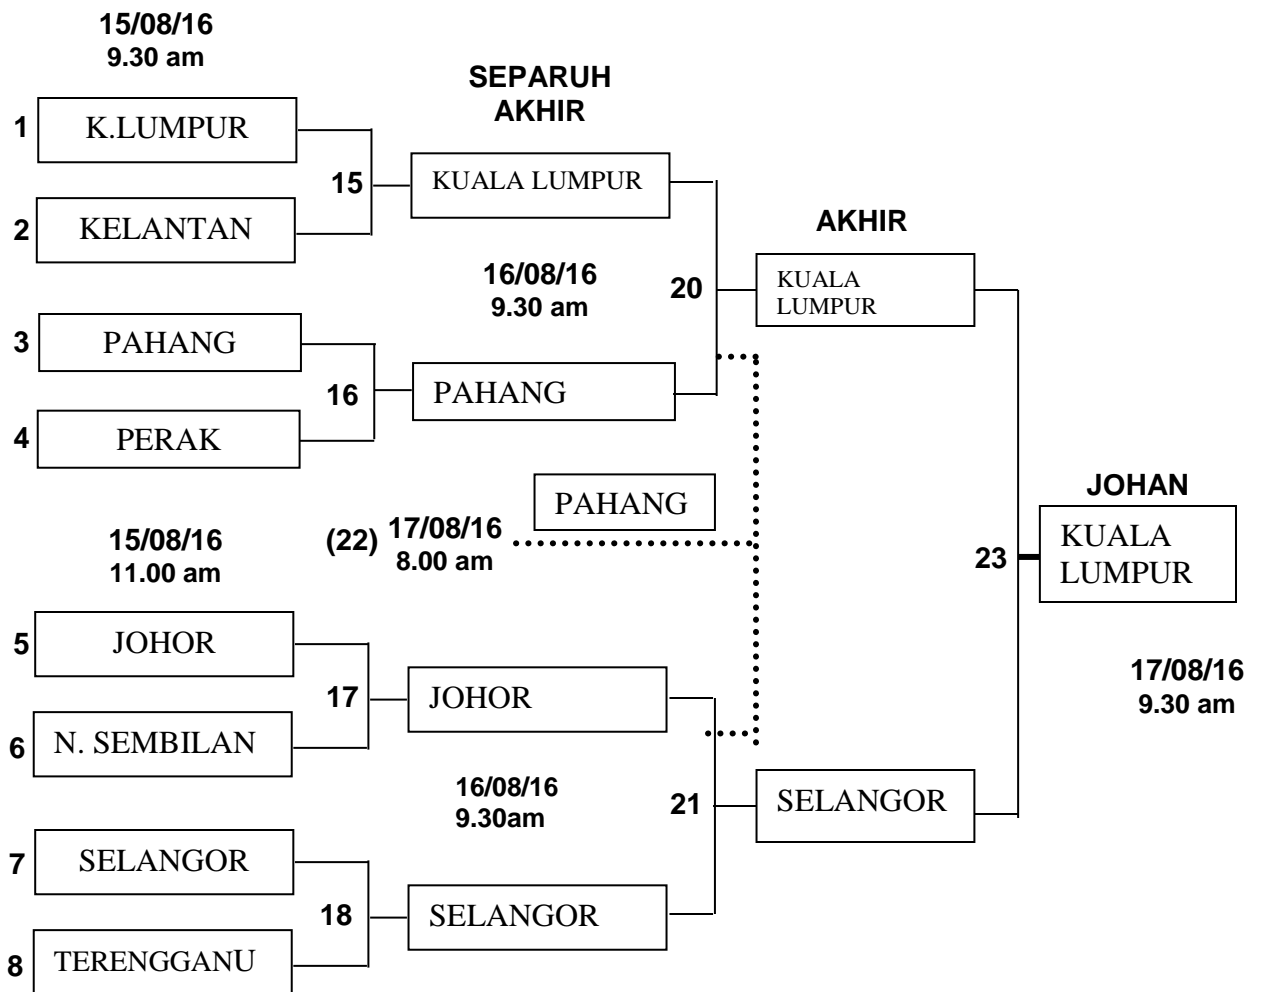

KEJOHANAN SOFBOL MSSM 2016
13 - 17 OGOS 2016
PADANG LTSAS
JADUAL PERLAWANAN

PERINGKAT LELAKI BAWAH 18 TAHUN

SUKU AKHIR

KEJOHANAN SOFBOL MSSM 2006
13 - 17 OGOS 2016
PADANG LTSAS
JADUAL PERLAWANAN

PERINGKAT LELAKI BAWAH 18 TAHUN

KUMPULAN KALAH (PLAT) 18 LELAKI

15/08/16
8.00am

KK1

PULAU PINANG

MELAKA

13

PULAU PINANG

16/08/16
8.00am

KK2

19

JOHAN

KEDAH

15/08/16
8.00am

KK3

SARAWAK

KEDAH

14

KEDAH

KK4